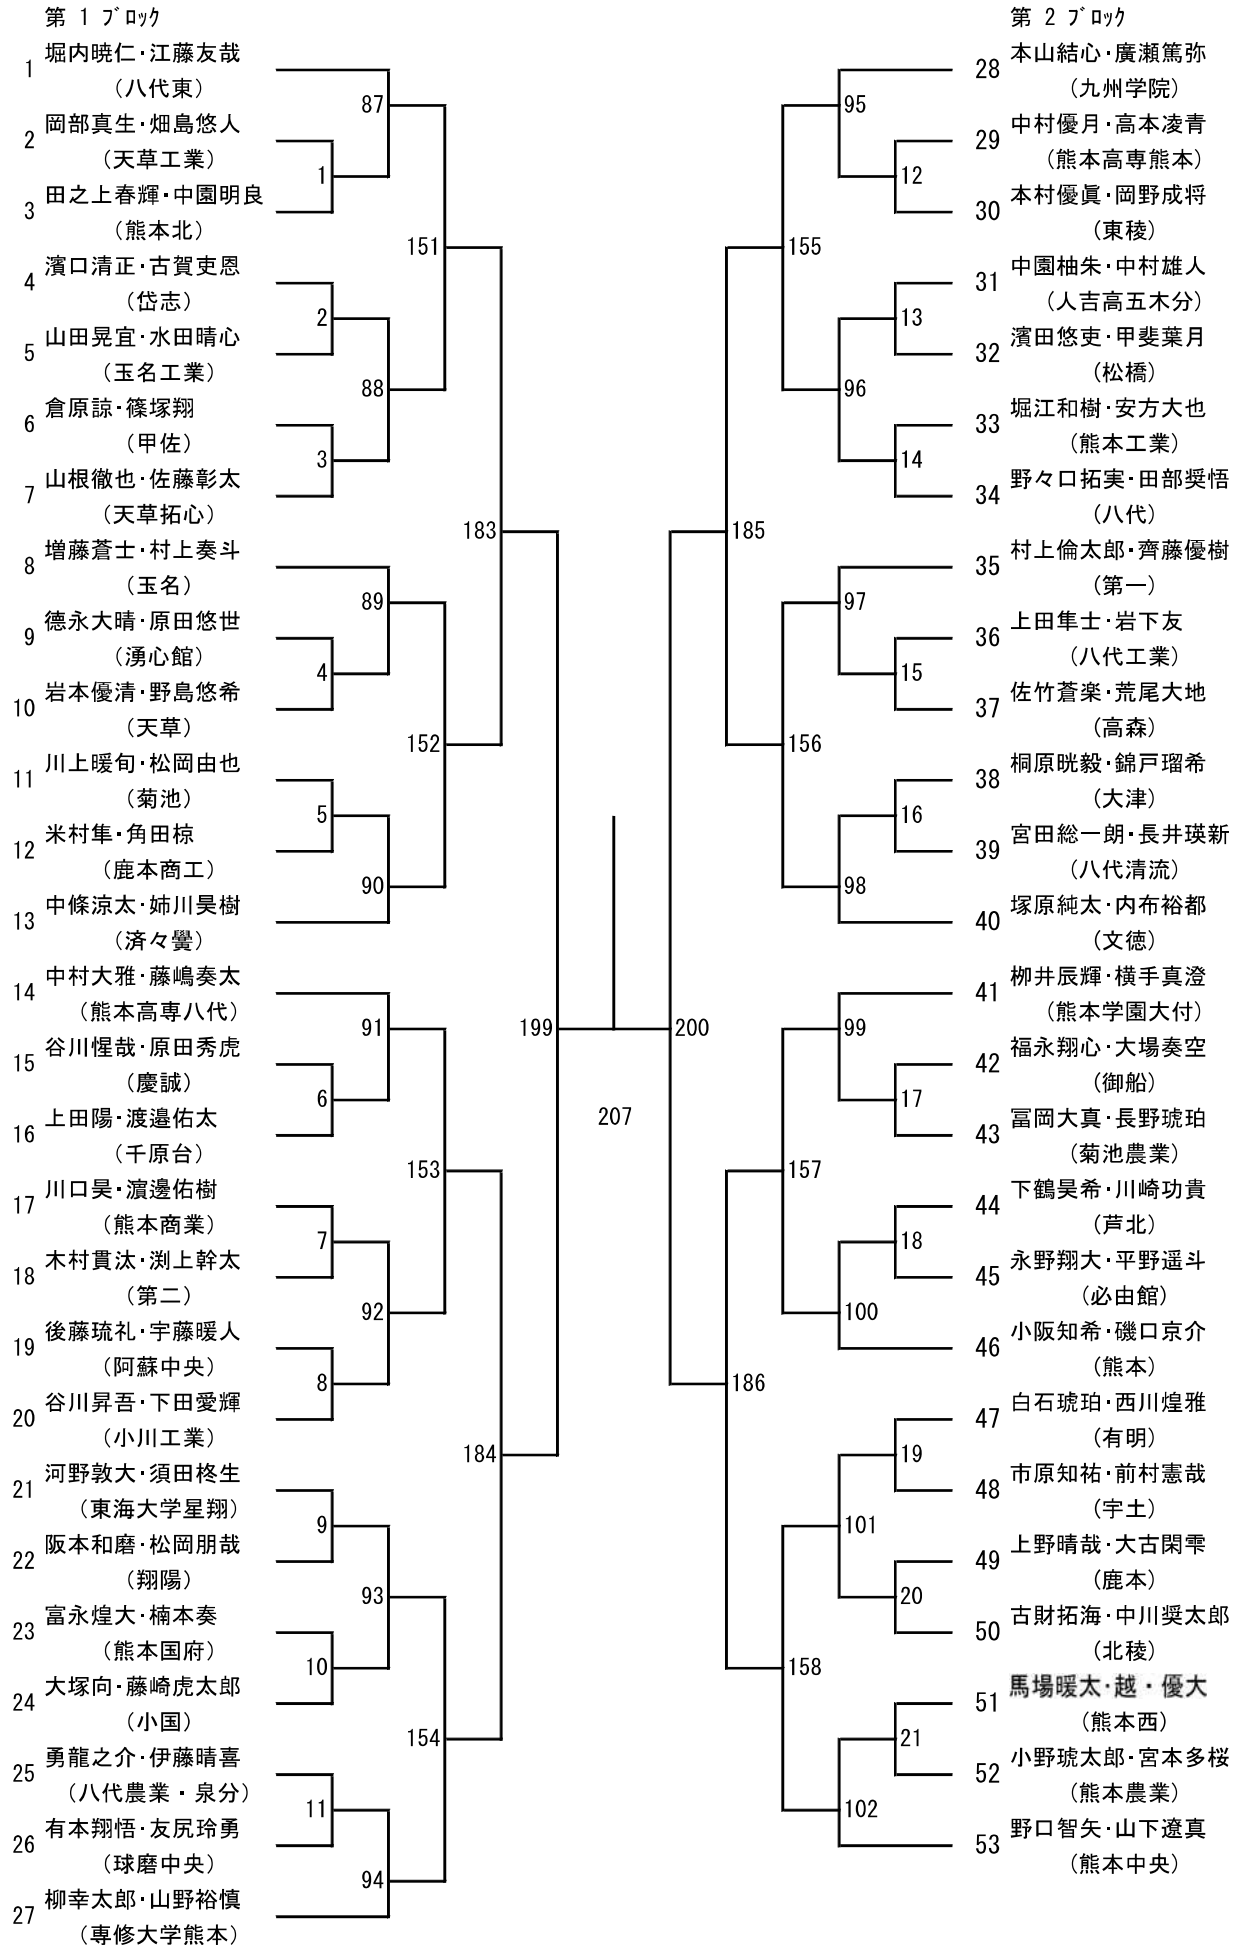

令和8年度 高校総体：バドミントン：男子ダブルス

第 3 ブロック

- 54 江夏大貴・野山楓峨
(八代東)
- 55 伊藤隆翔・森下賢信
(八代)
- 56 伊賀智大・富永優真
(天草拓心)
- 57 江西陸翔・中田優那
(千原台)
- 58 岩本琉生・津田勝大
(天草工業)
- 59 畑田怜穂・土田健斗
(翔陽)
- 60 黒木真叶・川藤悠斗
(球磨中央)
- 61 瀬川青葉・住本彪瑠
(熊本商業)
- 62 久保田大晴・益田優
(九州学院)
- 63 白濱楓雅・池部暖史
(八代清流)
- 64 末松志音・洲崎大智
(天草高倉岳)
- 65 小泉達暉・神保有志
(甲佐)
- 66 寺本凜日人・山室紘人
(第二)
- 67 野見山夕輝・岩坂怜皇
(熊本北)
- 68 中川颯斗・二宮魁都
(有明)
- 69 内浦寿・坂田稜真
(御船)
- 70 宮田翔真・長野有馬
(高森)
- 71 太田黒風月・村上然
(鹿本)
- 72 吉本大志・佐藤天聖
(湧心館)
- 73 西本大和丞・浜田恭平
(熊本農業)
- 74 大古閑佳輝・本田彪翔
(鹿本商工)
- 75 村上勇心・佐藤玲志
(岱志)
- 76 倉野翠・川口蓮
(宇土)
- 77 伊藤光志・市原旭陽
(阿蘇中央)
- 78 上杉証人・田上喬悟
(東海大学星翔)
- 79 田邊頼雅・溝川俊輝
(熊本高専八代)
- 80 福山士道・鬼塚新
(熊本中央)

第 4 ブロック

- 81 児玉佳樹・法津拓美
(専修大学熊本)
- 82 川上莉駈・壽虹空
(菊池農業)
- 83 川出翔煌・大津和真
(大津)
- 84 満田梨翔・本田悠樹斗
(東稜)
- 85 牧尾啓賢・村津柊羽
(芦北)
- 86 池末琉伽・恒松鉄心
(必由館)
- 87 下林昊平・平岡悠駕
(慶誠)
- 88 前田錬音・鎌田悠太
(熊本西)
- 89 廣瀬瑞起・森下広大
(八代工業)
- 90 坂井龍斗・益田一慶
(小川工業)
- 91 平形優磨・中村篤仁
(城北)
- 92 浦上夢叶・小林亮介
(上天草)
- 93 入江空・小崎志斗
(松橋)
- 94 岩本琉伽・前山竜之介
(八代東)
- 95 山田悠偉・西岡善輝
(熊本工業)
- 96 福田空・高野颯志
(菊池)
- 97 川山倅生・富永優斗
(熊本国府)
- 98 徳田一翠・坂本生真
(熊本高専熊本)
- 99 永田航大・村上統真
(玉名工業)
- 100 武石琉・田原久朋
(小国)
- 101 金子朋矢・田康稀
(天草)
- 102 藤井弓騎・渡辺和希
(第一)
- 103 島田裕矢・中山凌吾
(玉名)
- 104 井川瑛太・芝原大輔
(水俣)
- 105 上村允俊・黒田優輝
(済々黌)
- 106 岡本渉・白本颯
(熊本)
- 107 上村英太郎・中川拓心
(文徳)